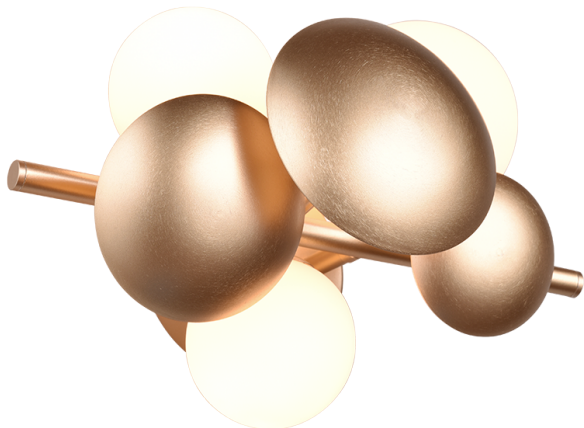

Wandleuchte

BUBBLE – 217400379

excl. 3x G9 · max. 10W

- **Wandmontage**
- **Musterschutz**
- **IP20**
- **Ohne Leuchtmittel**

Die Leuchten der Serie BUBBLE setzen bemerkenswerte Akzente mit Wow-Effekt in Ihrem Wohnbereich. Die Wandleuchte entfaltet ihre außergewöhnliche Wirkung besonders eindrucksvoll im Wohnzimmer oder Flur und spielt, dank ihres unverwechselbaren Designs, mit Licht und Schatten. Die einzigartige Gestaltung der Leuchte wird durch die Materialkombination von weißem Glas und goldfarbenem Metall betont. Für eine energiesparende Beleuchtung empfiehlt sich die Verwendung eines LED Leuchtmittels. Diese sind eine optimale Alternative zu herkömmlichen Halogen Leuchtmitteln und stehen für eine hohe Lichtqualität und eine Energieeinsparung von bis zu 80%. Zusätzlich profitieren Sie bei LED Leuchtmitteln von einer langen Lebensdauer, einer geringen Wärmeentwicklung und schonen gleichzeitig die Umwelt.

Materialausführung

Metall · goldfarbig

Produktabmessungen

Breite: 22cm
Höhe: 30cm
Gewicht: 1,1kg

Technische Daten

Leuchtmittel: excl. 3x G9 · max. 10W

Betriebsspannung: 230V ~ 50Hz
Schutzklasse: 2
IP Klassifikation: IP20

Stückzahl: 1

Breite: 35cm
Höhe: 31,5cm
Tiefe: 15cm
Gewicht: 1,5kg