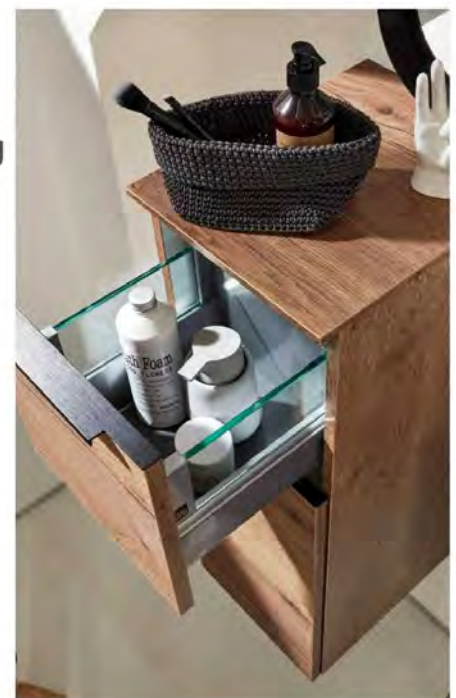

Interliving Bad Serie 7402

Exklusive Interliving-Merkmale

- **Fronten in stilvoller Havanna-Eiche-Nachbildung** für natürlichen Charme und eine warme Ausstrahlung

Weitere Besonderheiten

- **Extravagante Auszüge mit seitlichen Glas-Einsätzen mit Soft-Close-Funktion** gewährleisten ein sehr sanftes und geräuscharmes Schließen
- **Große Typenauswahl** ermöglicht individuelle Planbarkeit
- **Zeitlos elegantes Design**, klassisch und einladend
- **Geradlinige Formensprache** des Waschbeckens und der Schränke
- **Korpus außen ebenfalls in Havanna-Eiche-Nachbildung**
- **Korpus innen in schlichtem Damast Weiß**
- **Moderne schwarze Armaturen**
- **Griffleisten und Handtuchhalterungen aus puristisch-schwarzem Metall**
- **Beleuchtung** des Spiegelschranks
- **Viel Stauraum** in den Schränken und Auszügen