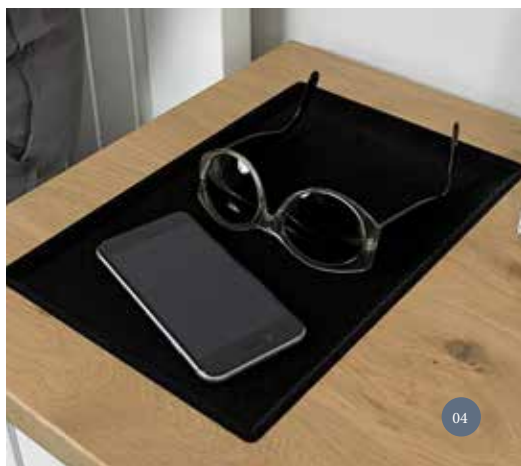

04

01. Kleiderschrank R1262C B/H/T: 76 x 226 x 63 cm, Lack weiß, Griff: Leder/Edelstahl, UVP 1.272,-
02. Kleiderschrank 1260 B/H/T: 106 x 226 x 63 cm, Lack weiß, Griff: Leder/Edelstahl, UVP 1.646,-
03. Eingelassener USB-Anschluss in beflockter Ablagemulde
04. Runde bzw. rechteckige, beflockte Ablagemulde
05. Garderobe 6634 B/H/T: 119 x 229 x 41 cm, Lack weiß - Asteiche, Griff: Altzinn glänzend, UVP 2.169,-